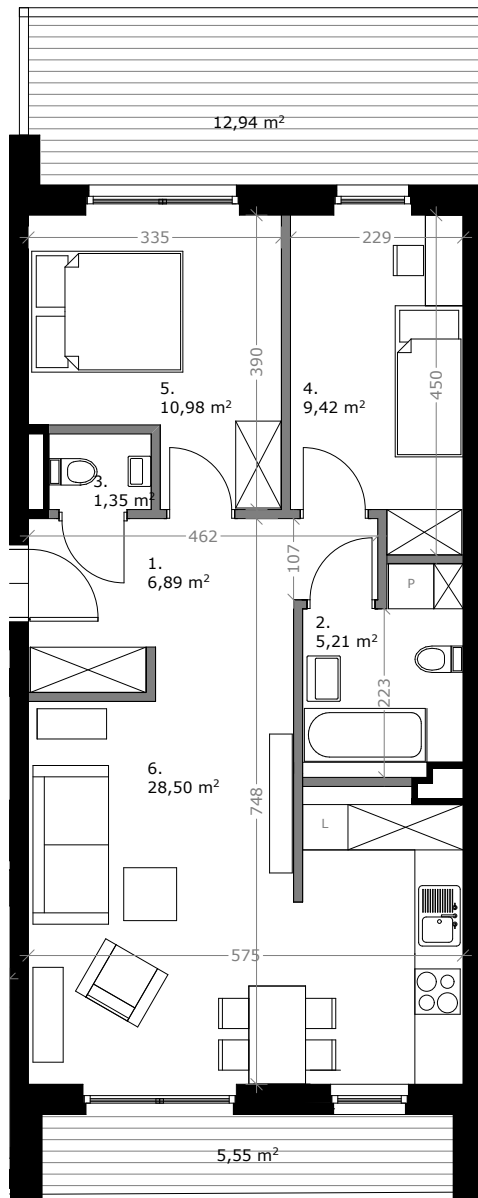

Wólczańska 188

APARTMENTS

MIESZKANIE 17

62,35m² **3 POKOJE**

KLATKA: 3 **PARTER**

ZESTAWIENIE POWIERZCHNI:

| | |
|--------------------|---------------------|
| 1. KORYTARZ | 6,89m ² |
| 2. ŁAZIENKA | 5,21m ² |
| 3. WC | 1,35m ² |
| 4. SYPIALNIA | 9,42m ² |
| 5. SYPIALNIA | 10,98m ² |
| 6. SALON Z KUCHNIĄ | 28,50m ² |

| | |
|----------|---------------------|
| RAZEM: | 62,35m ² |
| TARAS 1: | 12,94m ² |
| TARAS 2: | 5,55m ² |

 ŚCIANY KONSTRUKCYJNE

 ŚCIANY DZIAŁOWE

3D Development