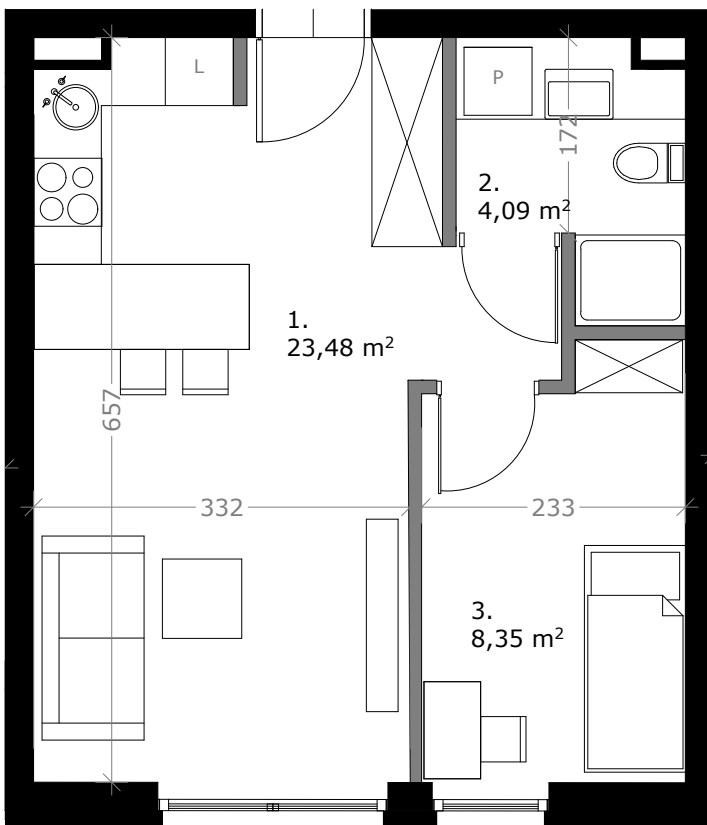

Wólczańska 188

APARTMENTS

MIESZKANIE 2

35,92 m² 2 POKOJE

KLATKA: 4 PARTER

ZESTAWIENIE POWIERZCHNI:

1. SALON Z KUCHNIĄ	23,48m ²
2. ŁAZIENKA	4,09m ²
3. SYPIALNIA	8,35m ²

RAZEM: 35,92m²