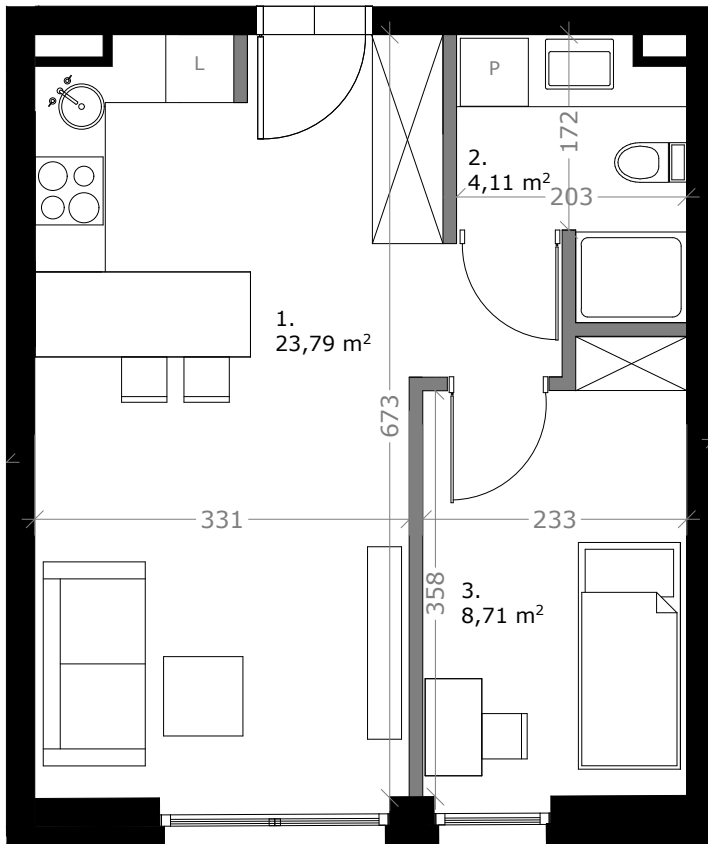

Wólczańska 188

APARTMENTS

MIESZKANIE 29

36,61 m² **2 POKOJE**

KLATKA: 2 PARTER

ZESTAWIENIE POWIERZCHNI:

1. SALON Z KUCHNIĄ	23,79m ²
2. ŁAZIENKA	4,11m ²
3. SYPIALNIA	8,71m ²

RAZEM: 36,61m²